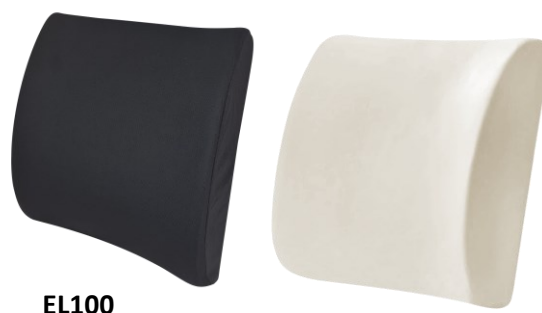

ALMOFADA LOMBAR STANDARD EL100

ALMOFADA LOMBAR PREMIUM EL200

Finalidade:

Almofada de apoio lombar para uso em qualquer cadeira ou sofá. O encosto adapta-se à forma da zona lombar, proporcionando uma sensação de bem estar e ajuda a manter um postura correta. Adequado para quem passa muito tempo sentado, seja no escritório, no carro ou em casa.

Características:

Núcleo: viscoelástico.

Capa: Respirável e antiderrapante (100% poliéster), amovível.

Com fita elástica e fivela de fixação na cadeira.

Medidas:

EL100 – 32 x 32 x 10 cm

EL200 – 44 x 43 x 13 cm

Lote: Ver embalagem

Cor: Preto

Data de produção: Ver embalagem

Modelo:

EL100

EL200

Marca: EvoluXion

Fabricante: Evoluxion Health, Lda.

Morada do fabricante: Rua Hermano Neves, 18 - 3º Piso - E7, 1600-477 Lisboa, Portugal, export@evoluxionhealth.com

Distribuidor: Gerimais, Lda

Morada do Distribuidor:

Rua Francisco Botão Pereira, nº 15, Zona Industrial Rio Maior - 2040-357 RIO MAIOR - qualidade@gerimais.com.

Manutenção e armazenamento:

Manter limpa e seca, longe de fontes de calor directo. Não molhar o núcleo. Capa amovível e lavável na máquina. Não utilizar lixívia.

Instruções de Utilização:

indicado para quem passa muito tempo sentado, seja no escritório, no carro ou em casa. A almofada prende-se facilmente a qualquer cadeira através da fita elástica ajustável.

Imagens do Artigo:

EL100