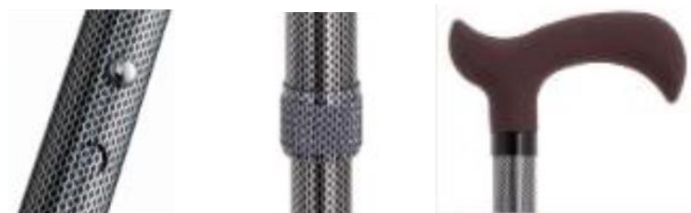

Dimensões:

Altura ajustável de 74,5 a 97,5 cm.

Diâmetro: 17mm

Diâmetro interior - Ponta: 18mm

Diâmetro – Base: 40mm

Cor: Indira, Cabo Castanho

Modelo: 816073.I

Lote: Ver embalagem

Data de produção: Ver embalagem

Diretiva:

Classificação:

Declaração de conformidade:

Marca: Identités

Fabricante: Identités

Morada do fabricante: ZA Pole 49 – Bd de la Chanterie. 49480 Saint Barthélemy d’Anjou, France - www.identites.eu

Distribuidor: Gerimais, Lda

Morada do Distribuidor: Rua Francisco Botão Pereira, nº 15, Zona Industrial Rio Maior
2040-357 RIO MAIOR - qualidade@gerimais.com

Manutenção e armazenamento:

A bengala deve de ser limpa regularmente com um produto suave de limpeza e um pano macio. Nunca utilizar produtos oleosos, corre o risco de escorregar. As borrachas devem ser verificadas e mudadas regularmente.

Instruções de utilização:

Retire a bengala do seu saco de plástico. Uma vez fora, ajuste a altura, solte o anel de aperto. Pressione o botão de bloqueio situado na parte inferior do tubo telescópico e deslize até ao próximo orifício. Aperte o anel de bloqueio e solte o botão para bloquear. A bengala está pronta a ser utilizada.

Imagens do Artigo:

Ajuste com botão de pressão   Grampo anti-ruído   Punho de toque suave